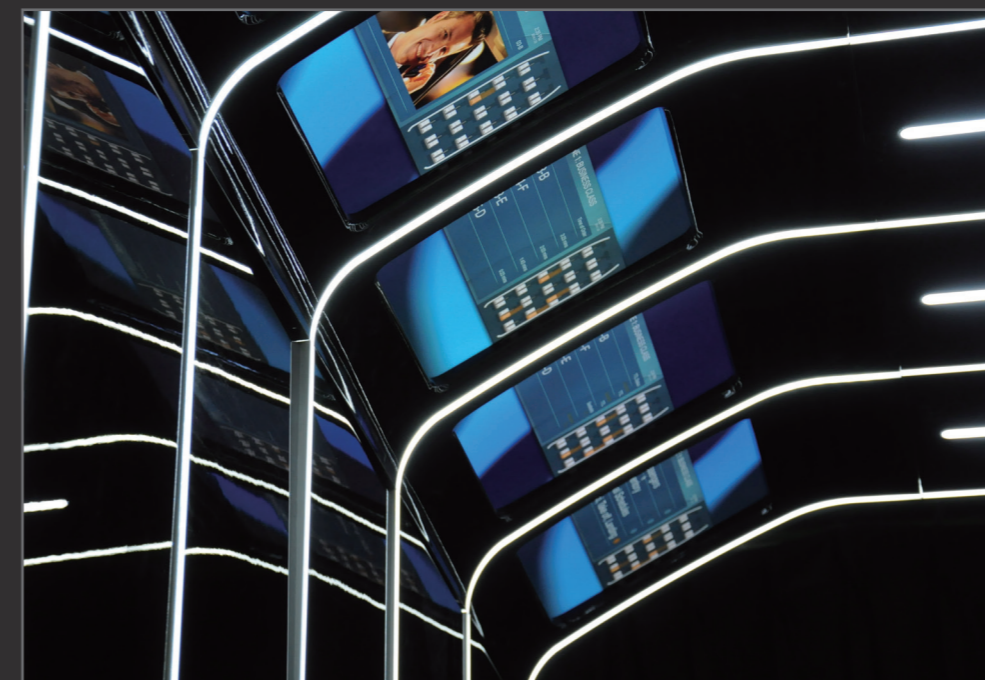

||||| JAMCO | GALLEY REVOLUTION

空の旅をスマートキッチンで「おもてなし」

機内の第一印象となる場所だからこそ、最高の「おもてなし」をギャレーで表現。

SWDESIGN

 Jamco
ALWAYS FLY TOGETHER

“Module” Layer System

横に5列、6列、7列と自由にモジュールを組み替えることで、フレキシブルにギャラリーを作ることができます。また、ファサードはイベント時に着せ替えることで、高級感やイベントにあわせたインテリアを表現します。

Functional Items

CART LIFTER カートリフター

収納量を減らさずに、ギャラリーの床面積をなるべく縮小し、乗客のスペースを確保します。

カートをギャラリーの上部まで持ち上げ、下段にさらにもう一台カートを取納することで、同じ数のカートを確認しながら床面積を減らせるようになります。

ZIP CHAIN ACTUATORを採用し、信頼性が高く、音も静かなカートリフターです。

CENTRAL LOCK SYSTEM 集中ロックシステム

DIGITAL SIGNAGE 6面モニター

TOUCH PANEL CONTROL タッチパネルコントローラー

CONTAINER LIFTER コンテナリフター

ギャラリーの天井部にはデッドスペースが多くあります。

コンテナリフターは、スタンダードコンテナを普段なら手の届かない天井部まで持ち上げ、現状より一つ多くコンテナを収容できるようにします。

LIGHTING 照明

SHOWCASE ショーケース