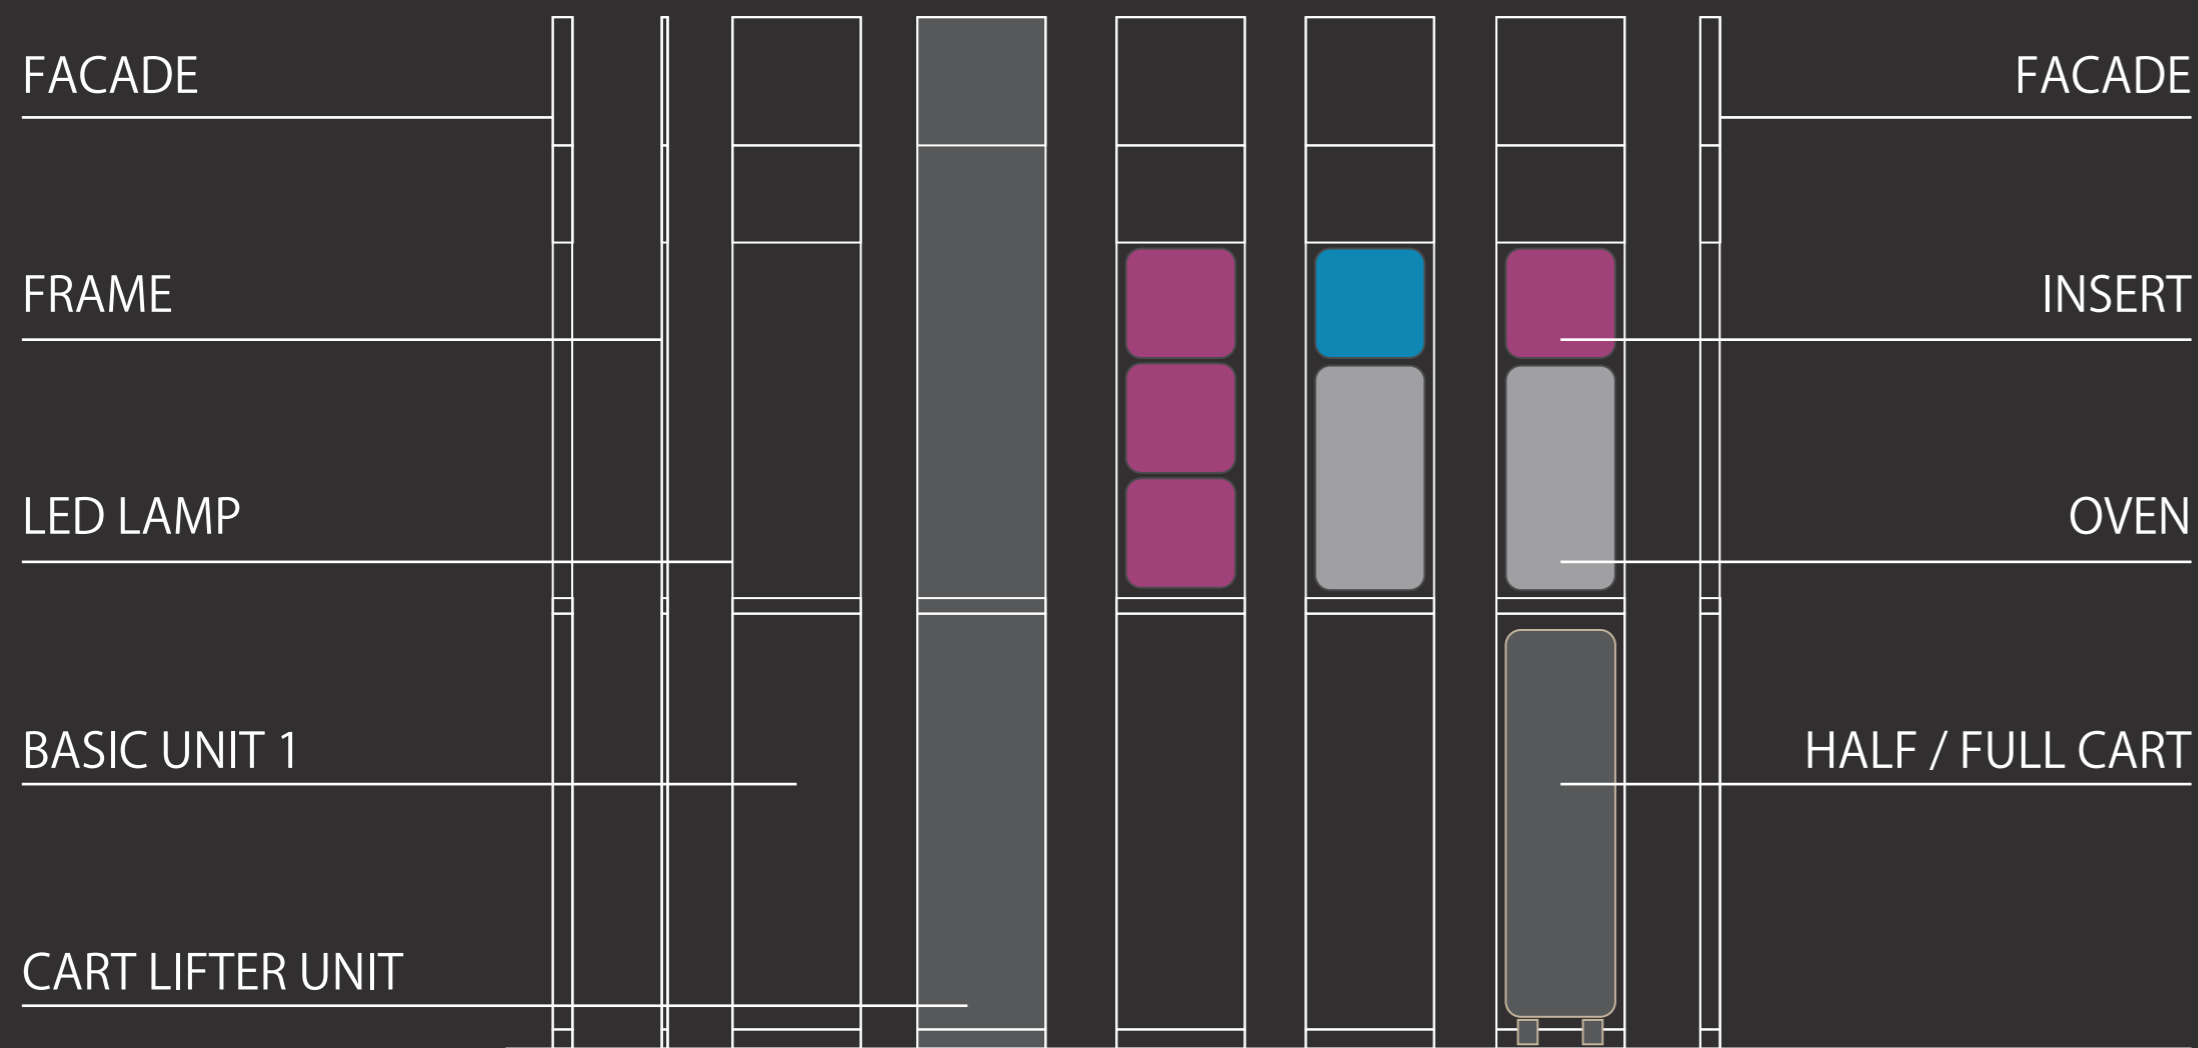

||||| JAMCO | GALLEY REVOLUTION

空の旅をスマートキッチンで「おもてなし」

機内の第一印象となる場所だからこそ、最高の「おもてなし」をギャレーで表現。

SWDESIGN

 Jamco
ALWAYS FLY TOGETHER

“Module” Layer System

横に5列、6列、7列と自由にモジュールを組み替えることで、フレキシブルにギャラリーを作ることができます。また、ファサードはイベント時に着せ替えることで、高級感やイベントにあわせたインテリアを表現します。

Functional Items

CART LIFTER カートリフター

収納量を減らさずに、ギャラリーの床面積をなるべく縮小し、乗客のスペースを確保します。

カートをギャラリーの上部まで持ち上げ、下段にさらにもう一台カートを取納することで、同じ数のカートを確認しながら床面積を減らせるようになります。

ZIP CHAIN ACTUATORを採用し、信頼性が高く、音も静かなカートリフターです。

CENTRAL LOCK SYSTEM 集中ロックシステム

DIGITAL SIGNAGE 6面モニター

TOUCH PANEL CONTROL タッチパネルコントローラー

CONTAINER LIFTER コンテナリフター

ギャラリーの天井部にはデッドスペースが多くあります。

コンテナリフターは、スタンダードコンテナを普段なら手の届かない天井部まで持ち上げ、現状より一つ多くコンテナを収容できるようにします。

LIGHTING 照明

SHOWCASE ショーケース